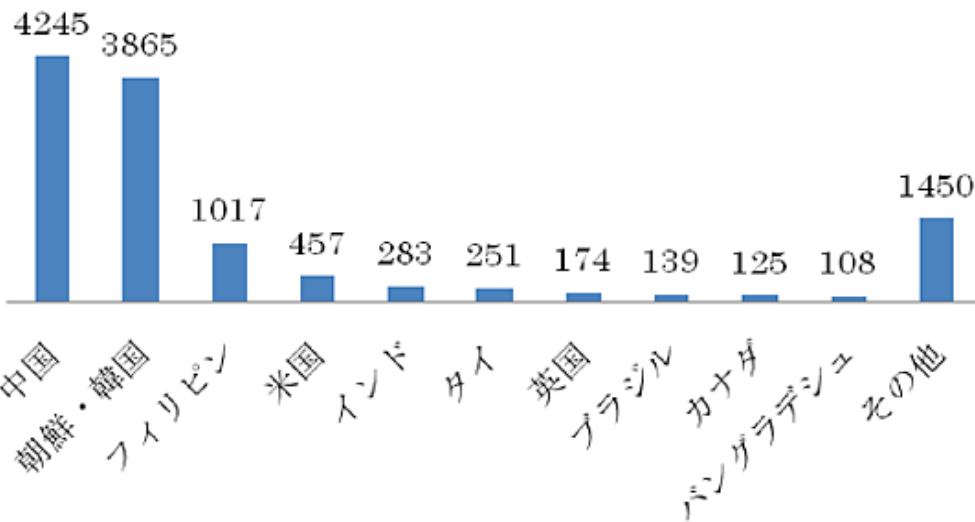

国文学科 小林由里恵

外国人登録者数の内訳と人数の変化

外国人登録者数 12114人 (17年12月28日現在)

外国人登録者数の内訳

外国人登録者数の推移

■男 ■女

資料：練馬区統計書

まとめ