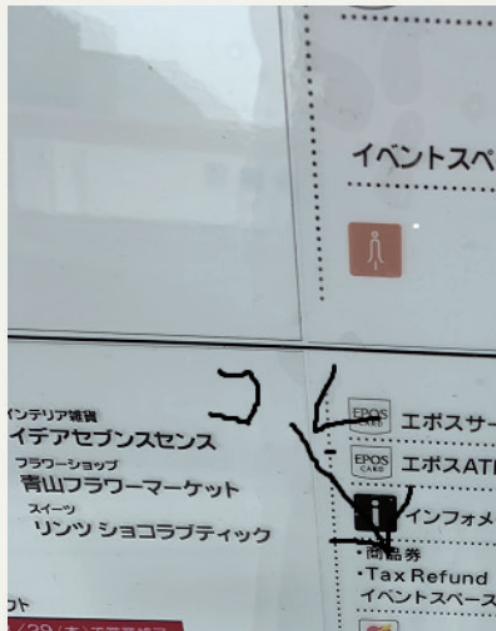

### 4.1.目的

店舗にある免税カウンターについての言語の種類、語数、順番を調査し、言語景観について分析する。

#### 4.2.1調査アイテム

・施設正面入り口のフロアガイドの免税カウンターの案内表記

写真1.有楽町マルイ正面入り口

・免税カウンターのフロアでメインエスカレーター付近の一番最初に見た表記

写真2.松屋1階のメインエスカレーター近くの動線案内